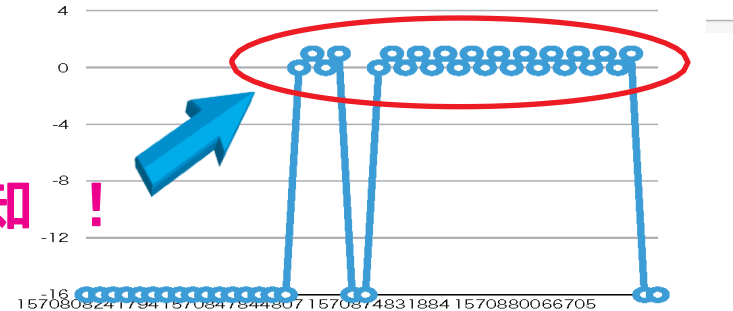

販売品価格

杭タイプ 本体価格 **60,500** 円(税込)
杭は長さ 50cm~100cm の間で選べます。

貼付タイプ 本体価格 **55,000** 円(税込)
貼付タイプはセンサーBOXのみとなります。

※サーバー利用料・通信費・メンテナンス費

1本あたり **11,000**円(税込)
(年間)

製造元

地球にやさしい
株式会社 **リプロ**

岡山市南区中畦 1186

TEL : 086-298-2281 FAX : 086-298-2121

東京都豊島区駒込 1-5-9

TEL : 03-6902-1959 FAX : 03-6902-1958

販売元

山陽商事株式会社

フォレスト・デザイン事業部

〒708-0842 津山市河辺1115-4

TEL 0868-26-1036 FAX 0868-26-2603

E-mail info@sanyo-trade.co.jp

<http://sanyo-trade.com>