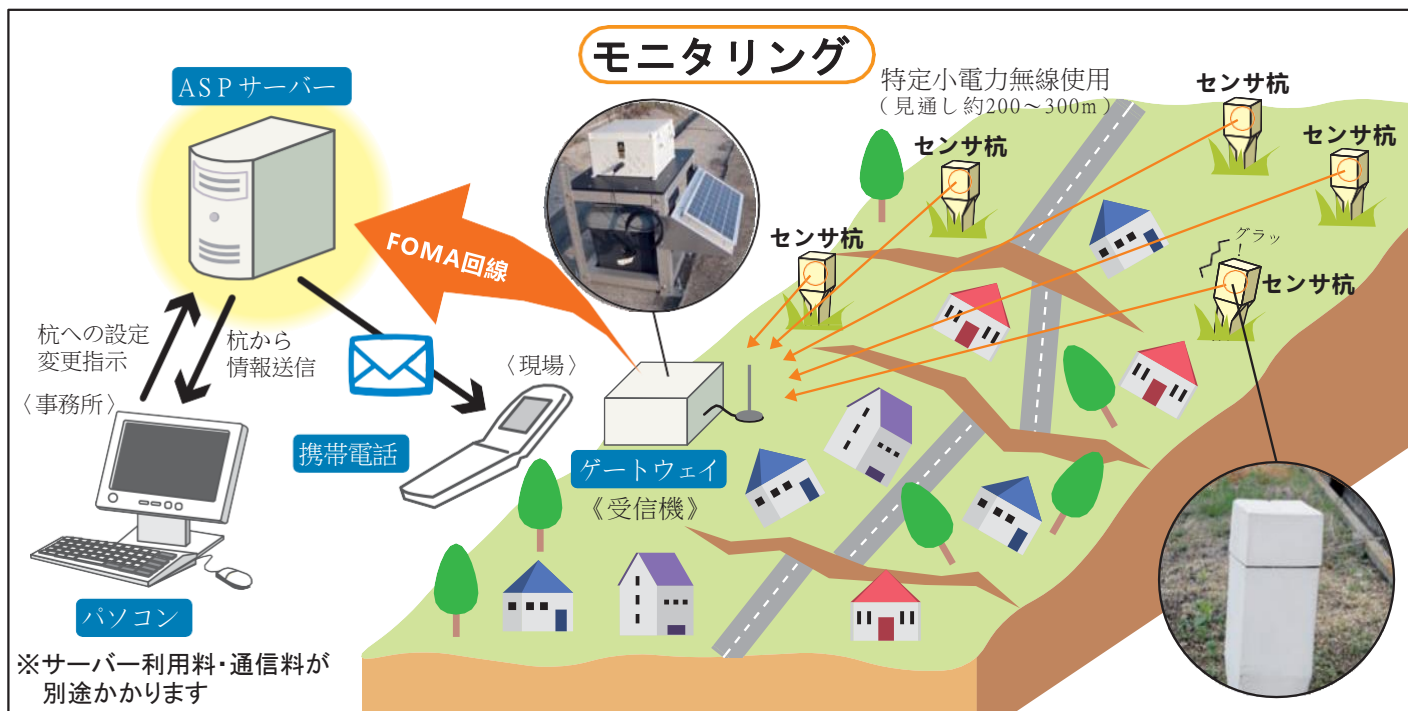

—プラスチック杭に無線センサ端末を内蔵した—

# 簡易斜面変位 監視システム

K  
TYPE

インターネットを活用したリアルタイムモニタリング

このシステムは、台風、ゲリラ豪雨などにより発生する地すべり斜面や崩落斜面などの動き（傾斜データ）をワイヤレス無線で収集し、サーバーに送信、計測データをインターネットで閲覧・取得できます。

## 特長

- その1 配線不要で、プラ杭を打ち込むだけで簡単に設置ができる
- その2 複数の杭（最大16式）での判定が可能で広範囲で面的な計測が可能
- その3 サンプルされたデータはASPサーバーに送信・登録されどこからでも閲覧できる  
※閲覧にはIDとパスワードが必要です
- その4 サーバーから、杭への設定変更の指示ができる
- その5 従来計測法に比べ費用を低減できる

# サーバーの機能と表示例

〈画面例〉

- サーバーに送信された計測データ(2軸の傾き・方位・温度・電圧・通信レベル)は自動的に保存されます。
- 計測データは、自由にダウンロード(CSV形式)し、加工することもできます。
- オプションとして設定されたアドレスへメールにて速報を得ることもできます。
- 角度、バッテリー、通信異常のしきい値をサーバーから変更することができます。